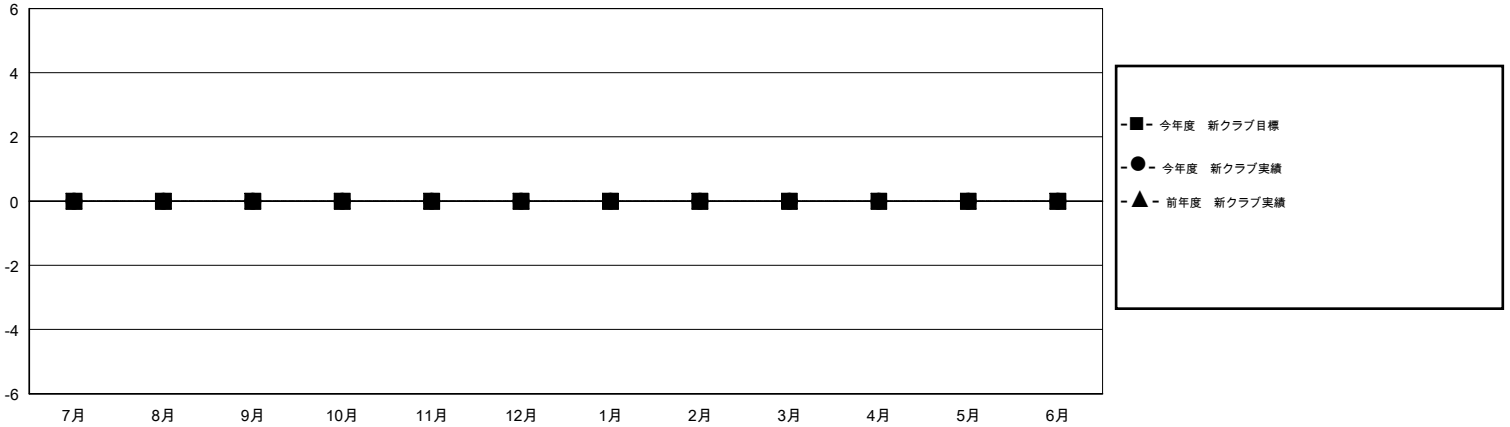

MONTHLY MEMBERSHIP PROGRESS REPORT

District 335 A

Results as of: 10/31/2014

GMT: Chikao Suzuki

地域 JAPAN

GMT会則地域 5-Jap

クラブ					名				
結果: 2014-2015					結果: 2014-2015				
四半期	新クラブ目標	新クラブ	解散クラブ	純増/減	四半期	新会員目標	チャーターメン バー/新会員	退会者	純増/減
7月/8月/9月	0	0	0	0	7月/8月/9月	90	70	15	55
10月/11月/12月	0	0	0	0	10月/11月/12月	70	19	10	9
1月/2月/3月	0	0	0	0	1月/2月/3月	90	0	0	0
4月/5月/6月	0	0	0	0	4月/5月/6月	50	0	0	0

新クラブ目標及び実績累計