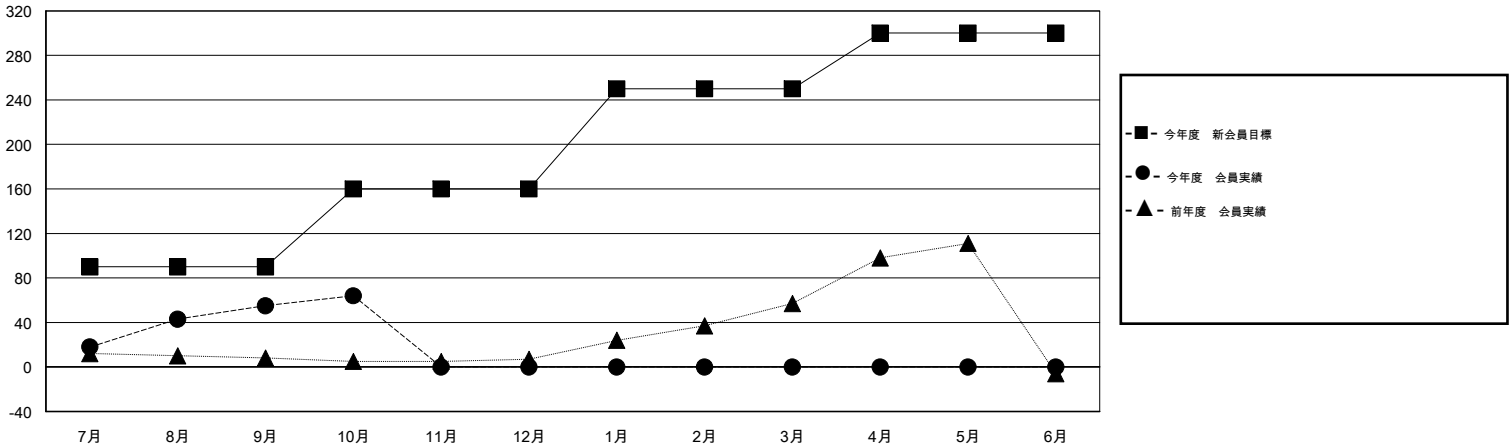

MONTHLY MEMBERSHIP PROGRESS REPORT

District 335 A

Results as of: 10/31/2014

GMT: Chikao Suzuki

地域 JAPAN

GMT会則地域 5-Jap

クラブ					名				
結果: 2014-2015					結果: 2014-2015				
四半期	新クラブ目標	新クラブ	解散クラブ	純増/減	四半期	新会員目標	チャーターメン バー/新会員	退会者	純増/減
7月/8月/9月	0	0	0	0	7月/8月/9月	90	70	15	55
10月/11月/12月	0	0	0	0	10月/11月/12月	70	19	10	9
1月/2月/3月	0	0	0	0	1月/2月/3月	90	0	0	0
4月/5月/6月	0	0	0	0	4月/5月/6月	50	0	0	0

新クラブ目標及び実績累計

会員目標及び実績累計

解散クラブ: 0	40 CLUBS OF 85 一名以上の新会員を登録	男女別
		男性 1,788 (80.43%)
		女性 435 (19.57%)
退会者	健康診断データはこちら	家族会員 335
物故会員 9		世帯主 161
クラブ解散 0		世帯主以外 174
その他 16		
合計 25		